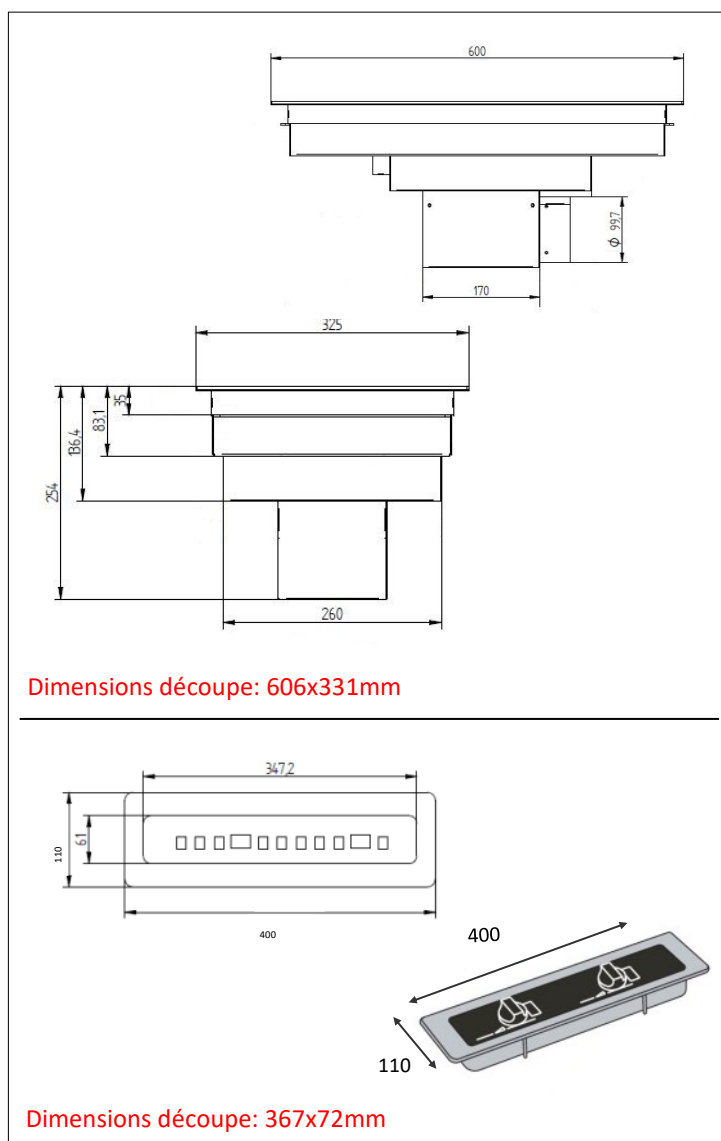

**CARACTERISTIQUES TECHNIQUES**

<b>Matériaux</b>	Carter en inox et verre vitrocéramique.
<b>Dimensions</b>	600x325xép4mm
<b>Puissance</b>	7000W
<b>Ampérage</b>	2x16A
<b>Fonctions &amp; Commandes</b>	<p>FLR capa: Commandes par clavier 4 touches par zone à encastrer, minuterie, réglage manuel en niveaux de puissance avec affichage 2 digits par foyer.</p> <p>FLR manette : Commandes par clavier manette + voyant led</p>
<b>Alimentation</b>	<p>230V monophasé 32amp</p> <p>2x230V monophasé 16amp</p> <p>400v triphasé 16amp avec neutre</p>
<b>Poids</b>	12,5kg
<b>Normes</b>	Conforme aux normes européennes en matière de sécurité des appareils électriques
<b>Détails &amp; Options</b>	Inclus câble d'alimentation sans prise